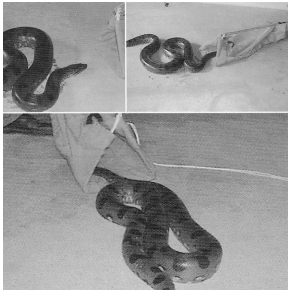

Sac de capture reptile piège serpent 110x49cm Sac de capture reptile piège serpent 110x49cm Sac de capture reptile piège serpent 110x49cm Sac de capture reptile piège serpent 110x49cm

Sac de capture reptile piège serpent 110x49cm Sac de capture reptile piège serpent 110x49cm Sac de capture reptile piège serpent 110x49cm Sac de capture reptile piège serpent 110x49cm