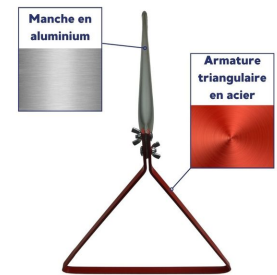

Sac de capture reptile piège serpent 110x49cm Sac de capture reptile piège serpent 110x49cm Sac de capture reptile piège serpent 110x49cm Sac de capture reptile piège serpent 110x49cm

Sac de capture reptile piège serpent 110x49cm Sac de capture reptile piège serpent 110x49cm Sac de capture reptile piège serpent 110x49cm Sac de capture reptile piège serpent 110x49cm