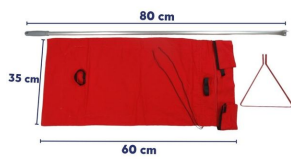

## Caractéristiques techniques

<b>Dimensions</b>	(Lxl) Sac 80 x 45 cm. Logement du reptile 60 x 35 cm. Ouverture triangulaire 23 cm
<b>Caractéristiques produit</b>	Dimensions : (Lxl) Sac 80 x 45 cm. Logement du reptile 60 x 35 cm. Ouverture triangulaire 23 cm
<b>Couleur</b>	Rouge
<b>Stérile</b>	Non sterile
<b>Conforme 10g</b>	Non
<b>Matière</b>	Manche aluminium, armature triangulaire acier, sac en toile avec coutures plates de sécurité sur le pourtour.
<b>Unité de vente</b>	A l'unité
<b>Poids</b>	756 g
<b>Garantie</b>	1
<b>Instructions d'utilisation</b>	<p>Le sac doit être stocké dans un endroit propre et sec et à l'abri de la lumière, et sans objets susceptibles de l'abimer. Avant utilisation vérifier l'état du produit. Ne pas faire de réparation. Ne pas utiliser hors de son domaine d'utilisation défini dans les instructions ci-dessus. En cas de déchirure ne pas utiliser cet article .</p> <p><i>Nous déclinons toutes responsabilités en cas d'utilisation non conforme ou par des personnes non compétentes, produit en mauvais état du fait de son stockage ou d'un mauvais entretien.</i></p>
<b>Entretien</b>	Lavage à l'eau
<b>Classification</b>	Non concerne
<b>Partie du corps</b>	
<b>Code SH</b>	6307909899
<b>Référence fabricant (MPN)</b>	C157
<b>Poids du produit</b>	0.756

## Photos

Sac de capture reptile piège serpent 110x49cm Sac de capture reptile piège serpent 110x49cm Sac de capture reptile piège serpent 110x49cm Sac de capture reptile piège serpent 110x49cm

Sac de capture reptile piège serpent 110x49cm Sac de capture reptile piège serpent 110x49cm Sac de capture reptile piège serpent 110x49cm Sac de capture reptile piège serpent 110x49cm