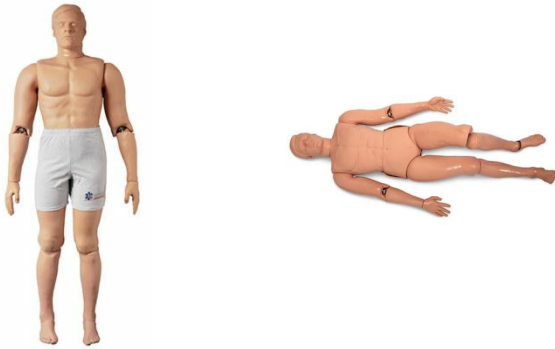

Caractéristiques techniques

Marque	Nasco
Dimensions	1.83 m
Poids	74.8 kg
Garantie	3 ans
Entretien	Nettoyer le mannequin avec de l'eau tiède et un détergent doux
Autres options disponibles	Sac de rangement en option, nous consulter

Photos

Mannequin pompier renforcé
Rescue Randy IAFF