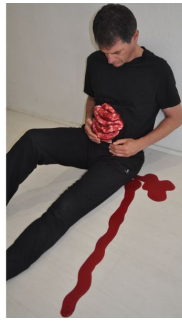

Plaie filet avec éviscération