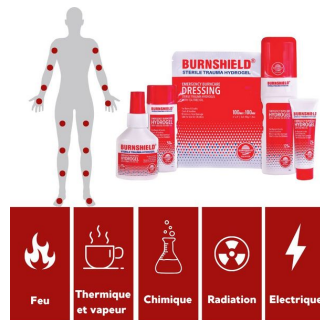

comment utiliser une comresse burnshield sur une brulure ?

quelles brulure soigné par la gamme burnshield